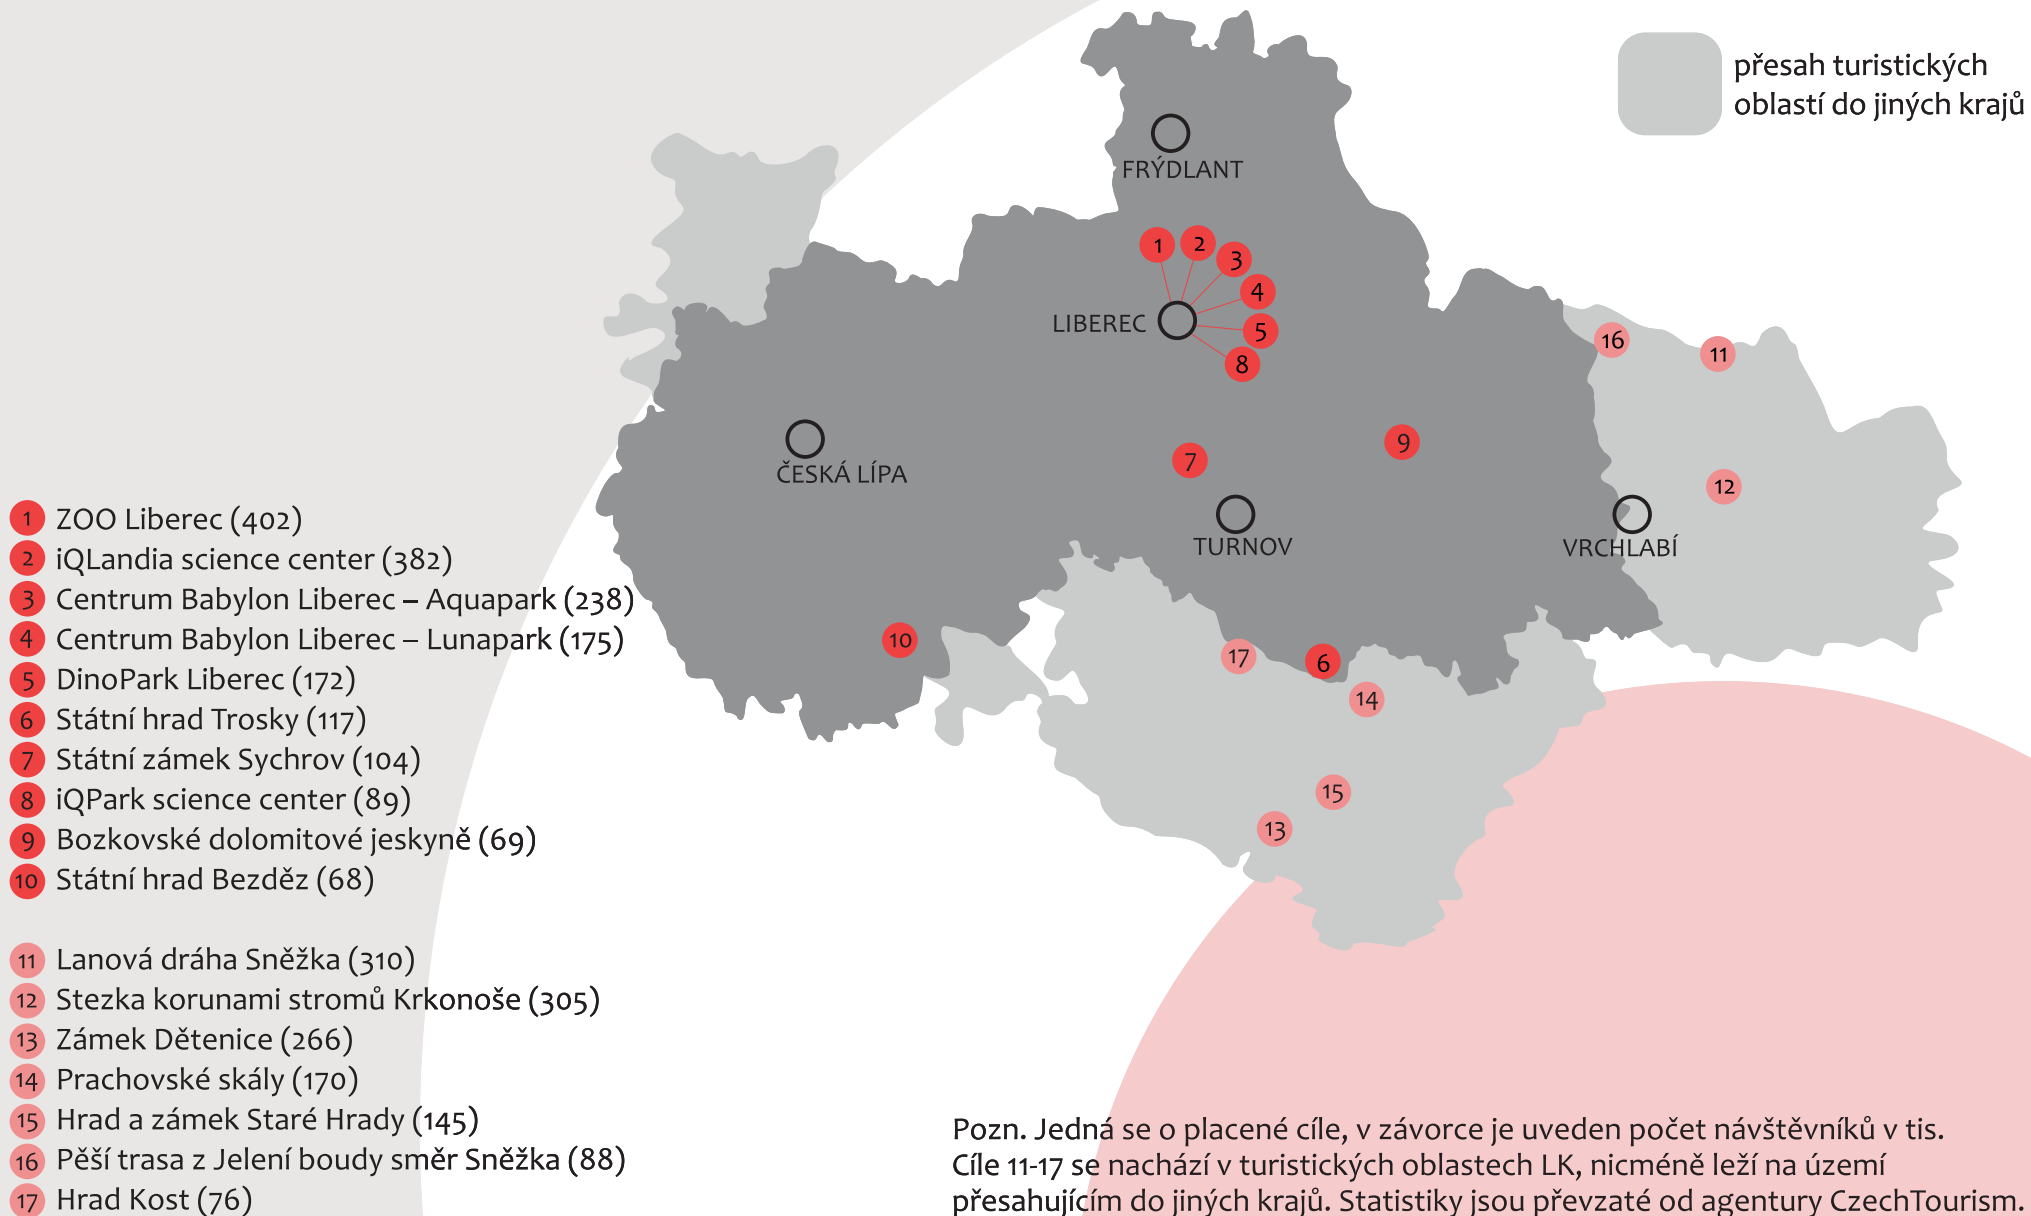

Nejnavštěvovanější turistické cíle v Libereckém kraji (2019)

Pozn. Jedná se o placené cíle, v závorce je uveden počet návštěvníků v tis.
Cíle 11-17 se nachází v turistických oblastech LK, nicméně leží na území
přesahujícím do jiných krajů. Statistiky jsou převzaty od agentury CzechTourism.